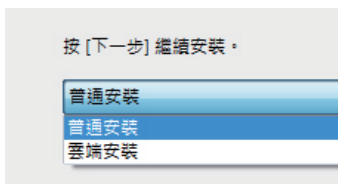

2 選擇類型

選擇安裝類型，普通安裝(單機模式)或雲端安裝(雲端模式)